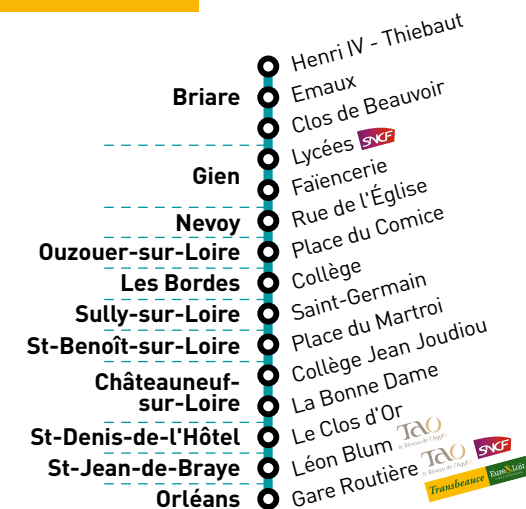

Offre Vélos-Cars

Année 2016

Horaires valables
du 22 février
au 31 décembre 2016

Nos horaires sont donnés
à titre indicatif et dépendent
des aléas de la circulation.

LIGNE 3 : BRIARE - GIEN - ORLÉANS

Jours de circulation & Périodicité		samedi - toute l'année lundi au vendredi - du 1 ^{er} avril au 30 sept.	
BRIARE	Henri IV - Thiebaut	-	-
BRIARE	Émaux	-	-
BRIARE	Le Clos de Beauvoir	-	-
GIEN	Lycées	17:00	-
GIEN	Faiencerie	17:09	-
NEVOY	Rue de l'Église	17:14	-
OUZOUER-SUR-LOIRE	Place du Comice	17:30	-
LES BORDES	Collège	17:40	-
SULLY-SUR-LOIRE	Saint-Germain	18:00	-
SAINT-BENOÎT-SUR-LOIRE	Place du Martroi	18:10	-
CHÂTEAUNEUF-SUR-LOIRE	Collège Joudiou	18:29	-
CHÂTEAUNEUF-SUR-LOIRE	La Bonne Dame	18:31	-
SAINT-DENIS-DE-L'HÔTEL	Le Clos d'Or	18:41	-
SAINT-JEAN-DE-BRAYE	Point Bus Léon Blum	-	-
ORLÉANS	Gare Routière	19:11	-

* Circule en période scolaire uniquement

LIGNE 3 : ORLÉANS - GIEN - BRIARE

Jours de circulation & Périodicité		samedi - toute l'année lundi au vendredi - du 1 ^{er} avril au 30 sept.	
ORLÉANS	Gare Routière	12:50	-
SAINT-JEAN-DE-BRAYE	Point Bus Léon Blum	13:13	-
SAINT-DENIS-DE-L'HÔTEL	Le Clos d'Or	13:37	-
CHÂTEAUNEUF-SUR-LOIRE	La Bonne Dame	13:45	-
CHÂTEAUNEUF-SUR-LOIRE	Collège Joudiou	13:47	-
SAINT-BENOÎT-SUR-LOIRE	Place du Martroi	14:05	-
SULLY-SUR-LOIRE	Saint-Germain	14:20	-
LES BORDES	Collège	14:32	14:35
OUZOUER-SUR-LOIRE	Place du Comice	-	14:45
NEVOY	Rue de l'Église	-	14:59
GIEN	Faiencerie	-	15:05
GIEN	Lycées	-	15:20
BRIARE	Le Clos de Beauvoir	-	-
BRIARE	Émaux	-	-
BRIARE	Henri IV - Thiebaut	-	-